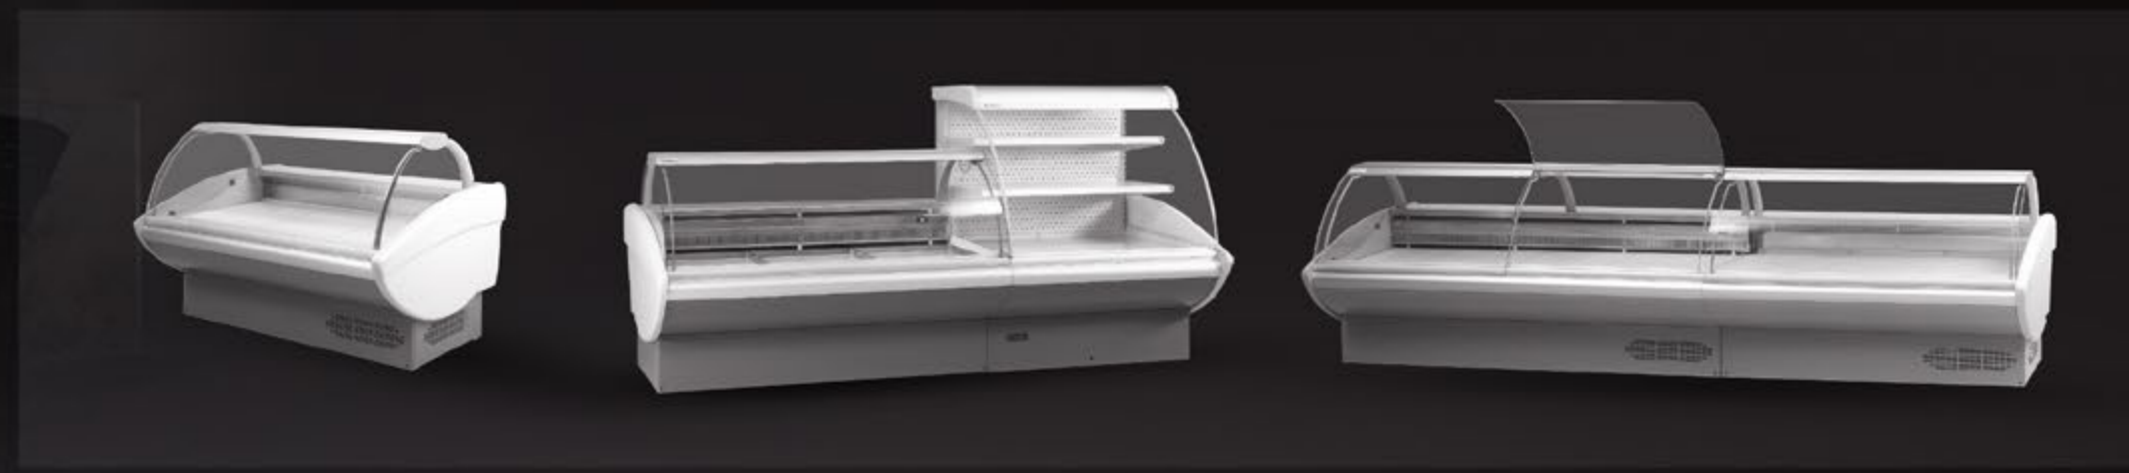

nKLAUDIA

OBSLUŽNÉ VITRÍNY
DISPLAY CABINETS
ОХЛАЖДАЕМЫЕ ВИТРИНЫ

Obslužná chladiaca vitrína newKLAUDIA svojou oblou sklenenou nadstavbou a zaoblenými bočnicami vhodne zapadne do každého interiéru. Čelné oblé sklo sa otvára nahor za pomoci pneumatických vzpier. Osvetľovacie teleso je upevnené na zadných oblých stojinách priamo pod efektným hliníkovým profilom. Pod nerezovou výstavnou plochou je chladený odkladací priestor použiteľný ako príručný sklad počas predajnej doby. Čelný sokel prípadne aj oblý predný panel je možné farebne prispôbiť požiadavkám klienta. Modelový rad newKLAUDIA zahŕňa množstvo rôznych typov vitrín zostaviteľných do ucelených liniek – ventilované, samoobslužné, pečivové, teplé, zákuskové atď.

Serve over refrigerated counter newKLAUDIA suits every interior with its round extension and round sidewalls. The front curved glass is lifted up by pistons. The light is fixed at the back legs under the fancy aluminium profile. Under the stainless display area there is a refrigerated storage space which could be used as a sales stock during sales hours. Colouring of the front baseboard, evtl. the round front panel is possible to adjust according to the customer requirements. NewKLAUDIA range involves plenty of different types of cabinets those could be built into the integrated lines – ventilated, self service, pastry, warm, cakes, aso.

Витрина newKLAUDIA своим закругленным фронтальным стеклом и боковинами, выполненными в одном стиле с витриной, прекрасно впишется в любой интерьер. Переднее гнутое стекло открывается наверх и фиксируется при помощи пневматических пистонов. Освещение площади выкладки расположено в верхнем алюминиевом профиле. Под экспозиционными поддонами, выполненными из нержавеющей стали, находится охлаждаемый накопитель, которым можно пользоваться в рабочее время магазина для хранения небольшого запаса продукции. Фронтальный плинтус и изогнутая фронтальная панель могут быть выкрашены в цвет, соответствующий требованиям клиента. Модельный ряд newKLAUDIA состоит из множества различных видов витрин -вентилируемые, для самообслуживания, тепловые, кондитерские, нейтральные, и т. д. - образующих между собой компактные линии.