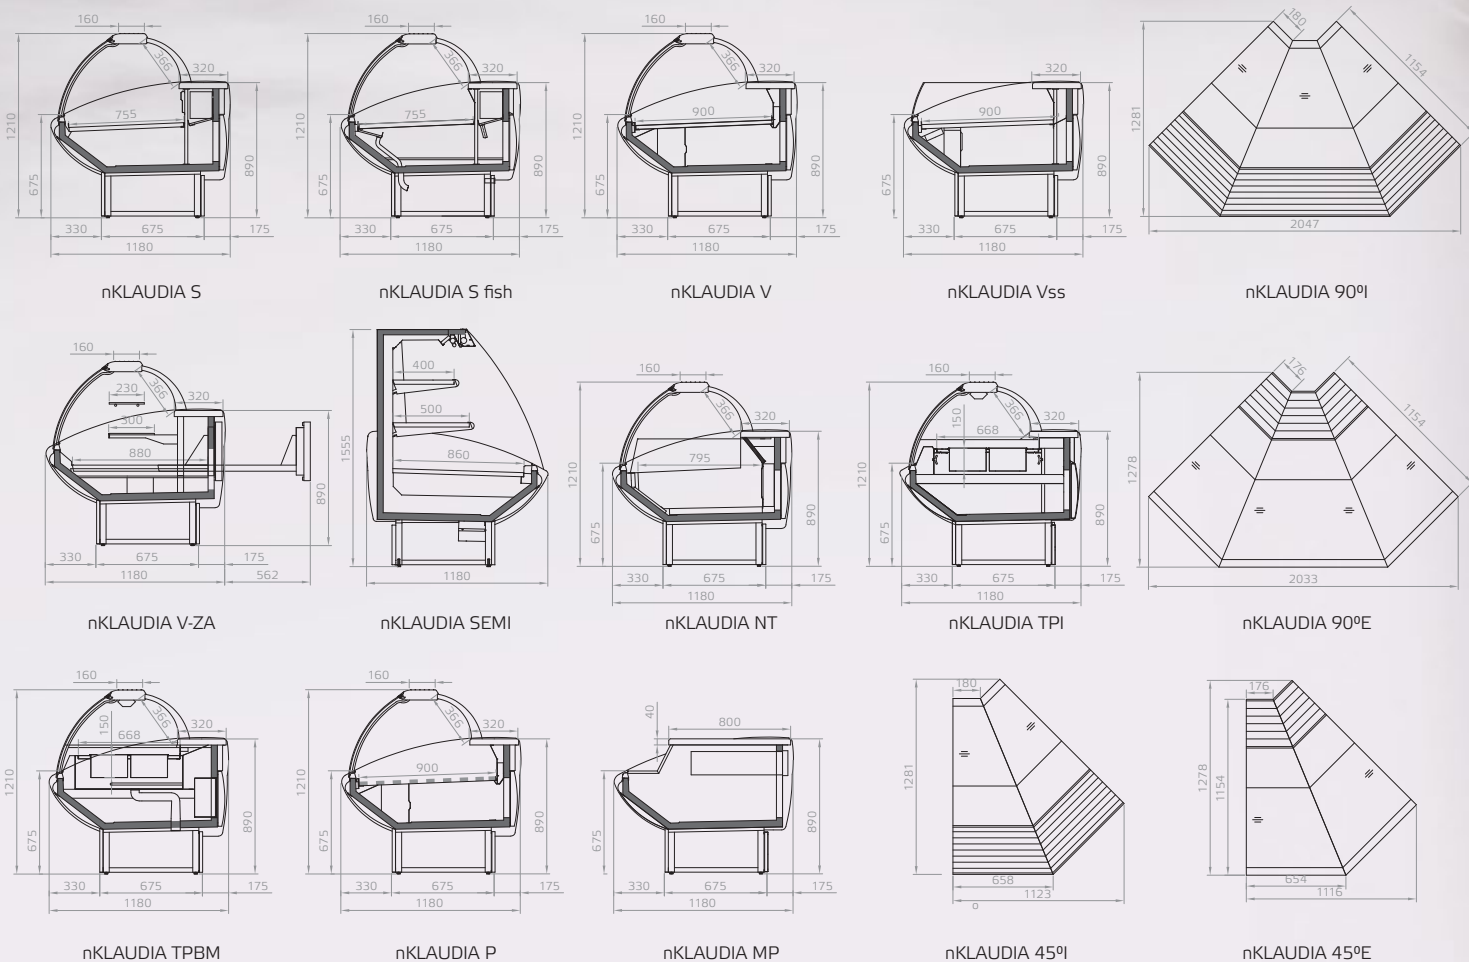

Serve over refrigerated counter newKLAUDIA suits every interior with its round extension and round sidewalls. The front curved glass is lifted up by pistons. The light is fixed at the back legs under the fancy aluminium profile. Under the stainless display area there is a refrigerated storage space which could be used as a sales stock during sales hours. Colouring of the front baseboard, evtl. the round front panel is possible to adjust according to the customer requirements. NewKLAUDIA range involves plenty of different types of cabinets those could be built into the integrated lines – ventilated, self service, pastry, warm, cakes, aso.

Model Model Модель	Dĺžka bez bočníc (mm) Length without sidewalls (mm) Длина без боковин (мм)	Výstavná plocha (m ²) Display surface (m ²) Выставочная площадь (м ²)	Objem (l) Volume (l) Объем (л)	Trieda Class Класс
nKLAUDIA 1250 V	1250	1,1	458	3M1
nKLAUDIA 1562 V	1562	1,4	573	3M1
nKLAUDIA 1875 V	1875	1,8	688	3M1
nKLAUDIA 2500 V	2500	2,4	917	3M1
nKLAUDIA 3125 V	3125	2,9	1146	3M1
nKLAUDIA 3750 V	3750	3,6	1375	3M1
nKLAUDIA 45° V	45°	0,7	86	3M1
nKLAUDIA 45°E V	45°E	0,7	91	3M1
nKLAUDIA 90° V	90°	1,6	186	3M1
nKLAUDIA 90°E V	90°E	1,6	189	3M1
nKLAUDIA 1250 V Za	1250	1,1	440	3M1
nKLAUDIA 1875 V Za	1875	1,8	660	3M1
nKLAUDIA 1250 S	1250	1,0	573	3M2
nKLAUDIA 1562 S	1562	1,2	686	3M2
nKLAUDIA 1875 S	1875	1,4	915	3M2
nKLAUDIA 2500 S	2500	2,0	1144	3M2
nKLAUDIA 3125 S	3125	2,5	1373	3M2
nKLAUDIA 3750 S	3750	3,0	1648	3M2
nKLAUDIA 1250 NT	1250	1,0	226	3L2
nKLAUDIA 1875 NT	1875	1,4	345	3L2
Teplota Temperature Температура				
nKLAUDIA 1250 TPI	1250	0,9	95 °C	
nKLAUDIA 1875 TPI	1875	1,4	95 °C	
nKLAUDIA 1250 TPBM	1250	0,9	80 °C	
nKLAUDIA 1875 TPBM	1875	1,4	80 °C	